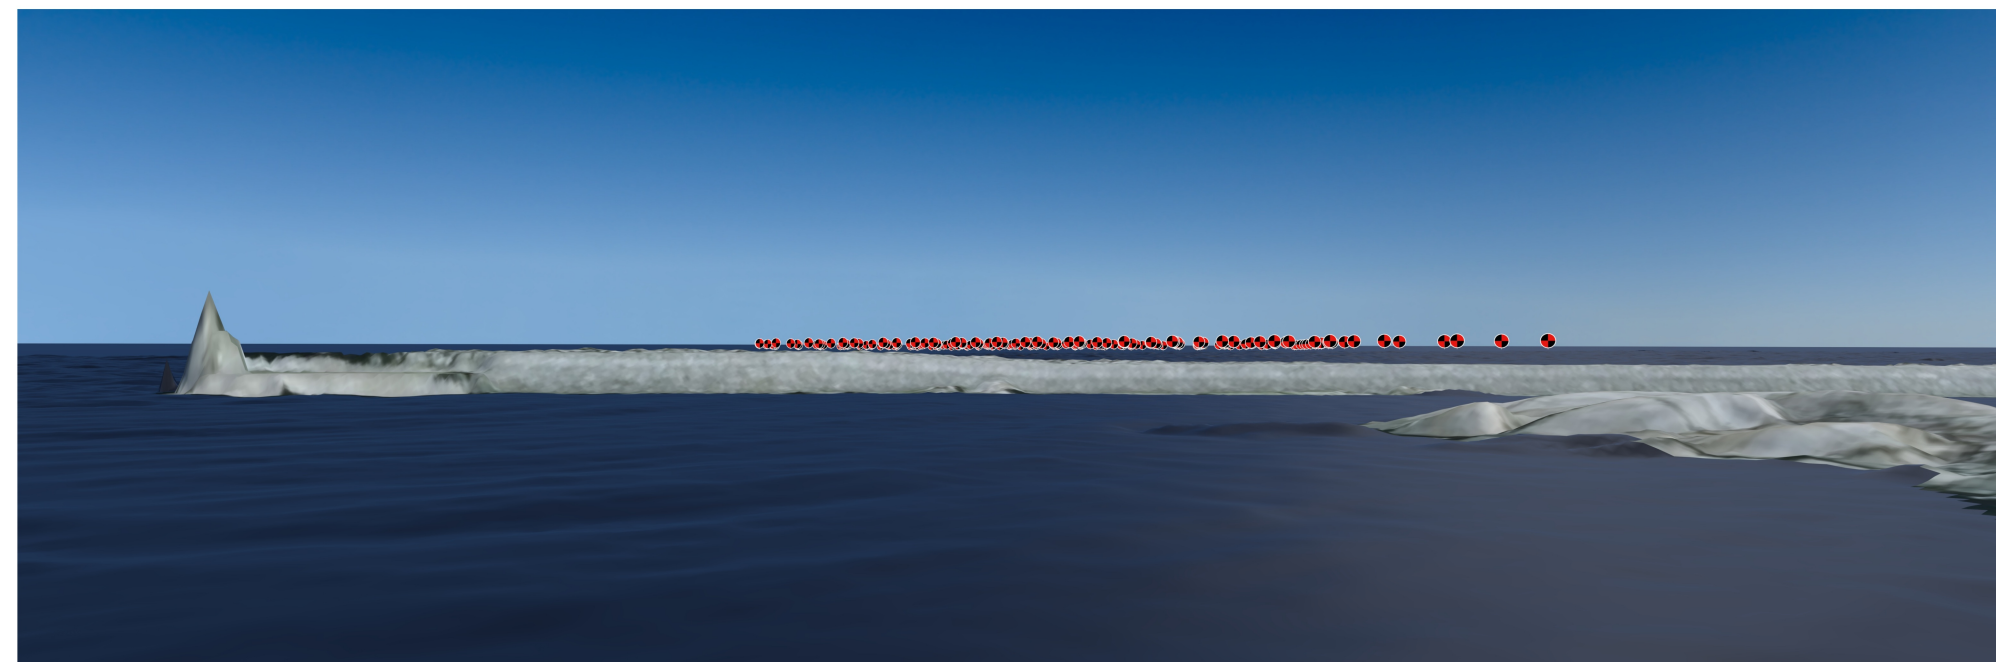

Energipark Neptunus. 207 vindkraftverk med totalhöjden 420 m

FOTOPUNKT 6, UTKLIPPAN (3D-BILD)

Siktpunkt (SR99TM): Ost 543 942
Nord 6 201 259
4 m.ö.h.

Fotograferingsdatum
Fotograferingstid

Kamerans höjd: 1,6 m ovan mark
Montagets riktning: 130°
Montagets synfält: 90° x 27°

Betraktelseavstånd: Dubbla avståndet av montagets höjd

Avstånd till närmsta vindkraftverk är cirka 38.3 km