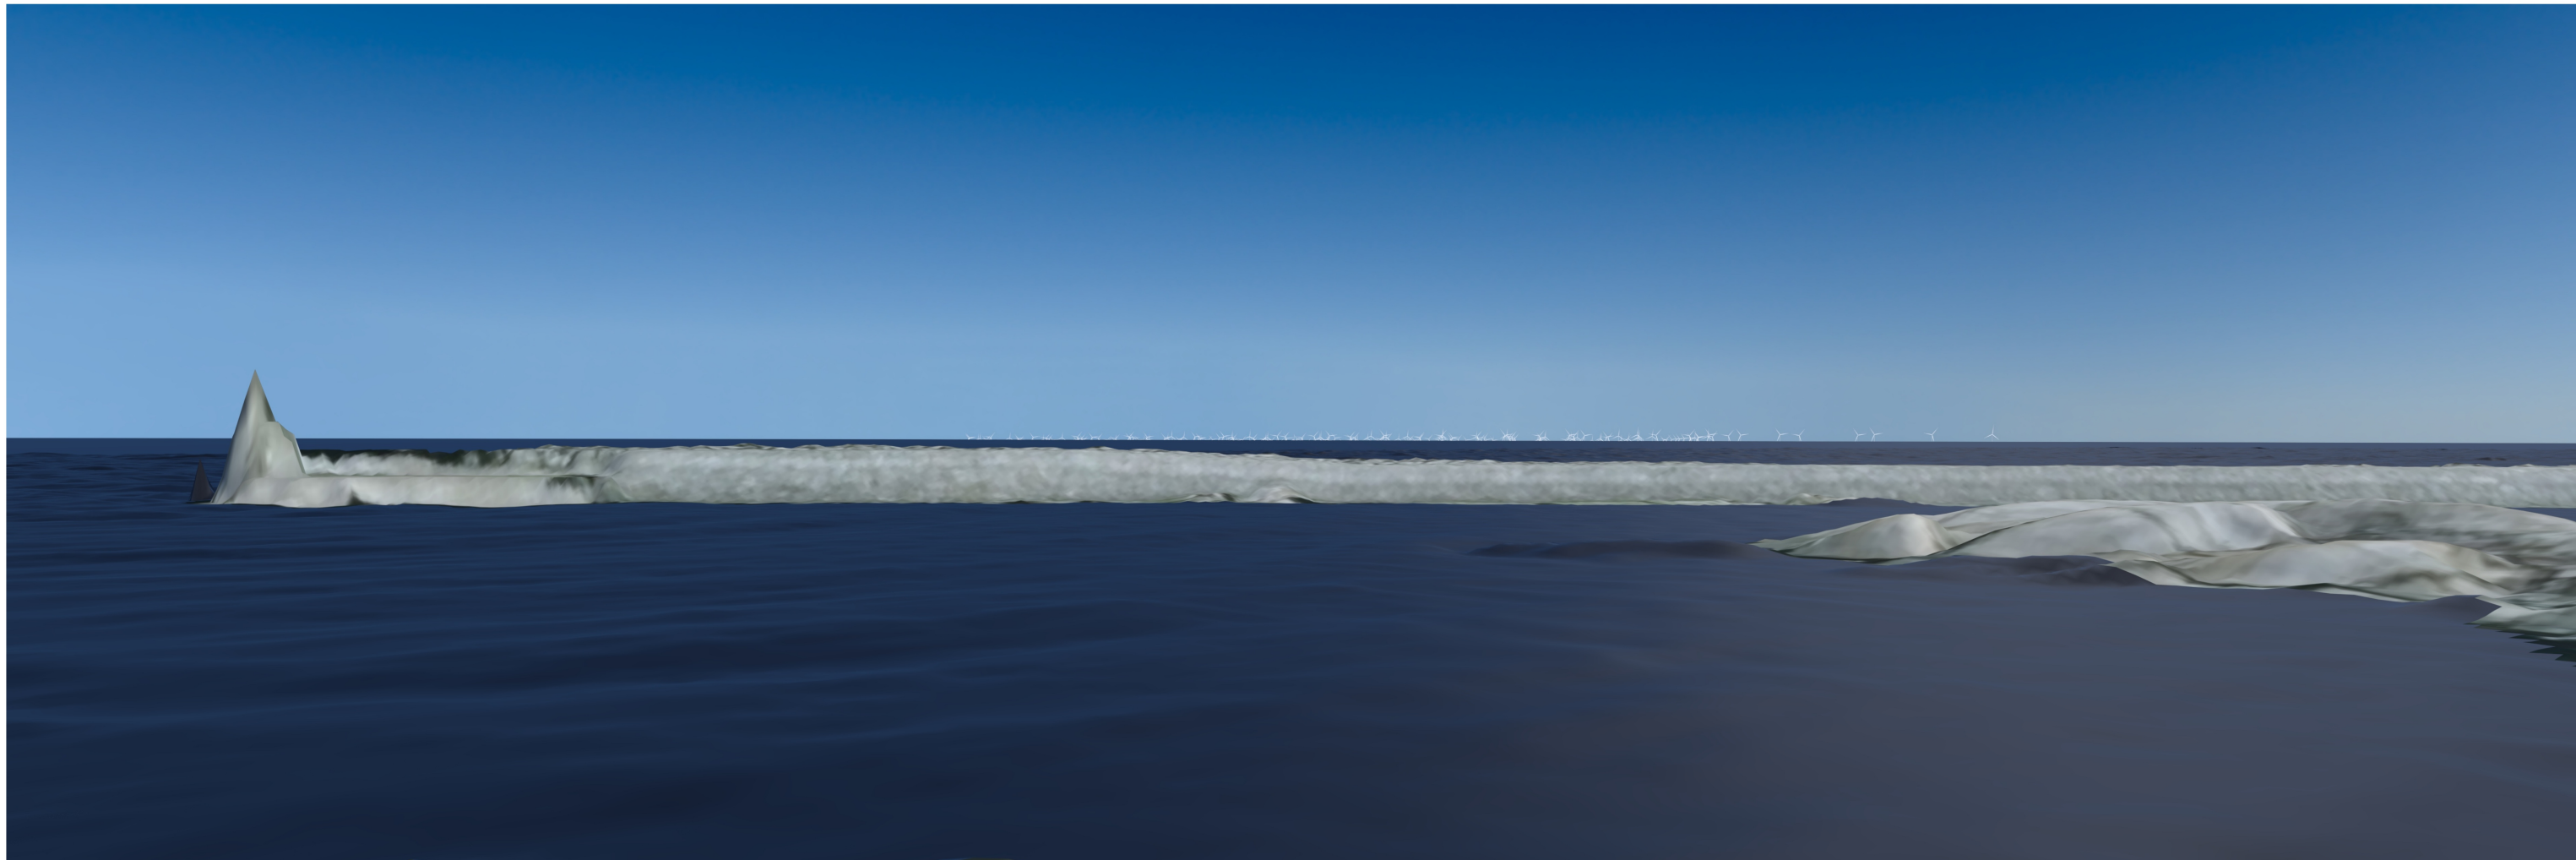

Energipark Neptunus. 207 vindkraftverk med totalhöjden 420 m

FOTOPUNKT 6, UTKLIPPAN (3D-BILD)

Siktpunkt (SR99TM): Ost 543 942
Nord 6 201 259
4 m.ö.h.

Fotograferingsdatum
Fotograferingstid

Kamerans höjd: 1,6 m ovan mark
Montagets riktning: 130°
Montagets synfält: 90° x 27°

Betraktelseavstånd: Dubbla avståndet av montagets höjd

Avstånd till närmsta vindkraftverk är cirka 38.3 km