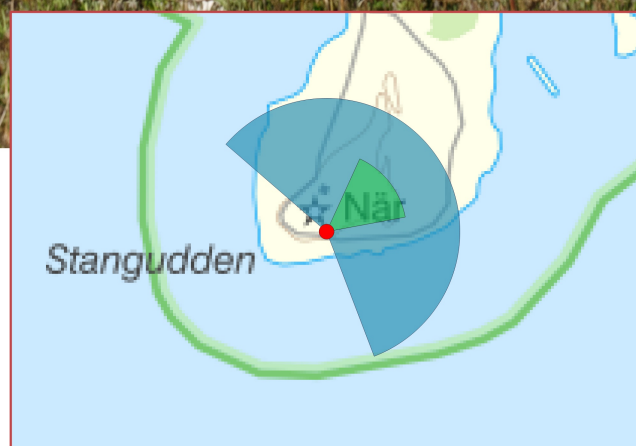

Betraktelseavstånd: Dubbla avståndet av montagets höjd

Grön: Fotomontage, Blå: Symbolmontage

Symboler som visar vindkraftverkens placering. Avstånd till närmsta vindkraftverk är cirka 54.8 km

FOTOPUNKT 121, NÄR FYR

Siktpunkt (SR99TM): Ost 722 271
Nord 6 347 663
Höjd 9 m.ö.h.

Fotograferingsdatum 2023-08-12
Fotograferingstid 16:39

Kamerans höjd: 1,6 m ovan mark
Montagets riktning: 52°
Montagets synfält: 55° x 27°

Betraktelseavstånd: Dubbla avståndet av montagets höjd

Grön: Fotomontage, Blå: Symbolmontage

Symboler som visar vindkraftverkens placering. Avstånd till närmsta vindkraftverk är cirka 43.6 km

FOTOPUNKT 121, NÄR FYR

Siktpunkt (SR99TM): Ost 722 271
Nord 6 347 663
Höjd 9 m.ö.h.

Symboler som visar vindkraftverkens placering. Avstånd till närmsta vindkraftverk är cirka 43.6 km