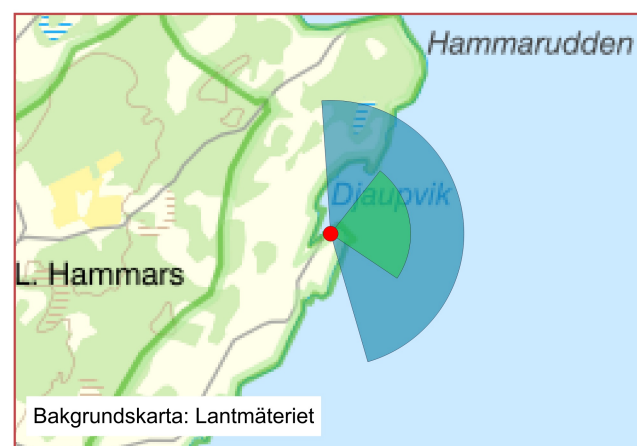

FOTOPUNKT 115, ÖSTERGARNSLANDET, DJAUPVIK

Siktpunkt (SR99TM): Ost 727 757
Nord 6 375 328
Höjd 2 m.ö.h.

Kamerans höjd: 1,6 m ovan mark
Montagets riktning: 81°
Montagets synfält: 86° x 28°

Fotograferingsdatum 2023-08-12
Fotograferingstid 19:56

Betraktelseavstånd: Dubbla avståndet av montagets höjd

Grön: Fotomontage, Blå: Symbolmontage