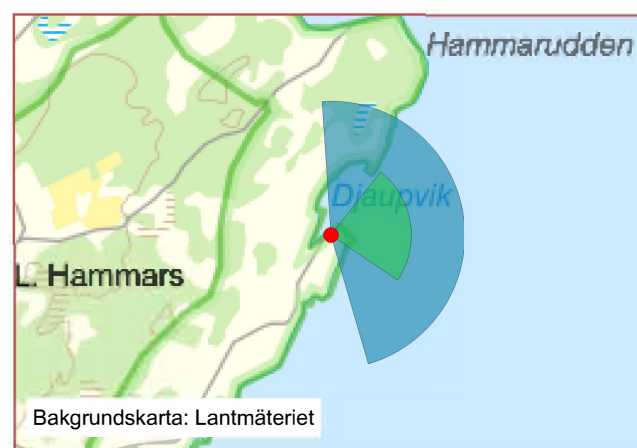

FOTOPUNKT 115, ÖSTERGARNSLANDET, DJAUPVIK

Siktunkt (SR99TM): Ost 727 757
Nord 6 375 328
Höjd 2 m.ö.h.
Kamerans höjd: 1,6 m ovan mark
Montagets riktning: 81°
Montagets synfält: 86° x 28°

Fotograferingsdatum 2023-08-12
Fotograferingstid 19:56

Betraktelseavstånd: Dubbla avståndet av montagets höjd

Grön: Fotomontage, Blå: Symbolmontage

Symboler som visar vindkraftverkens placering. Avstånd till närmsta vindkraftverk är cirka 45.8 km

FOTOPUNKT 115, ÖSTERGARNSLANDET, DJAUPVIK

Grön: Fotomontage, Blå: Symbolmontage

Symboler som visar vindkraftverkens placering. Avstånd till närmsta vindkraftverk är cirka 22.1 km

FOTOPUNKT 115, ÖSTERGARNSLANDET, DJAUPVIK

Siktpunkt (SR99TM): Ost 727 757
Nord 6 375 328
Höjd 2 m.ö.h.

Symboler som visar vindkraftverkens placering. Avstånd till närmsta vindkraftverk är cirka 22.1 km