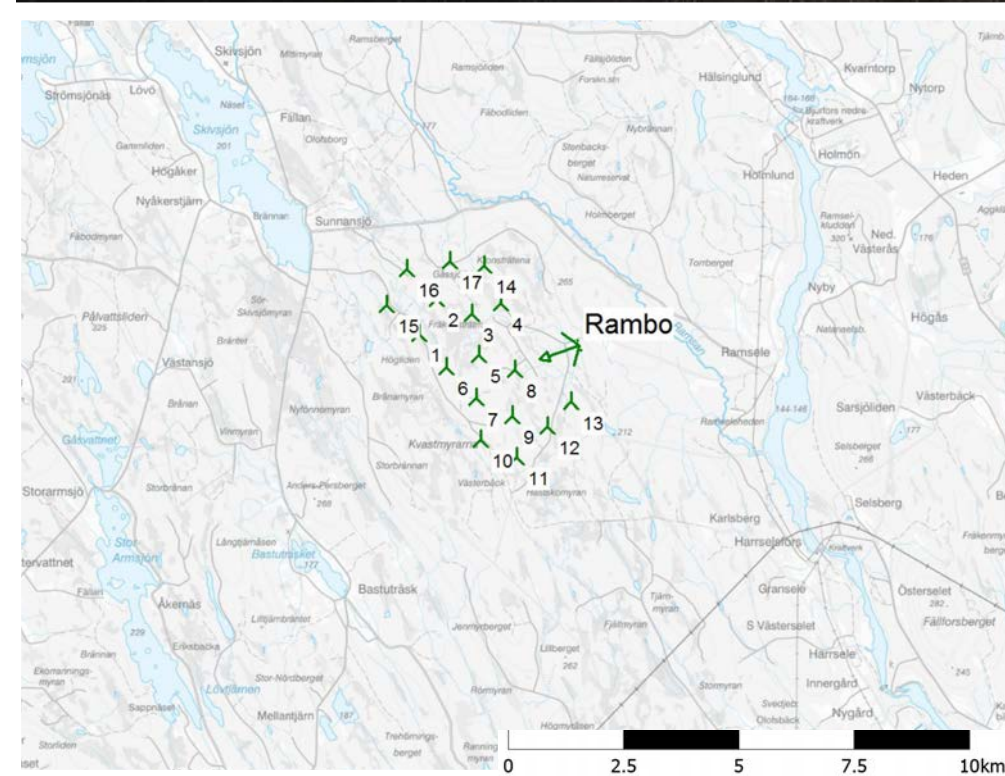

FOTOPUNKT 1: RAMBO

Sikt punkt (SR99TM): Ost 717,727
Nord 7,111,380
Höjd 213 m ö. h.
Kamerans höjd: 1,7 m över mark
Fotots riktning: 254°

Panorama synfält: 110.0°x21.9°
Betraktelseavstånd: Ca 40 cm
Pappersstorlek: 840 x 297
Fotots storlek: 820 x 163 mm

Kamera: Canon EOS 50D
Fotot taget: 2019-05-10 10:13
Pixlar: 7704x1531

Avstånd till närmaste vindkraftverk: ca 1,2 km.

Vindkraftverkens placeringar som symboler

Karta över fotopunkt och vindkraftverk

FOTOPUNKT 2: BASTUTRÄSK

Avstånd till närmaste vindkraftverk: ca 6,5 km.

Vindkraftverkens placeringar som symboler

Karta över fotopunkt och vindkraftverk

FOTOPUNKT 4: TVÄRÅLUND

Siktunkt (SR99TM):	Ost 726,862 Nord 7,115,315 Höjd 180 m ö. h.	Panorama synfält:	50,0°x9,9°	Kamera:	Canon EOS 50D
Kamerans höjd:	1,7 m över mark	Betraktelseavstånd:	Ca 90 cm	Fotot taget:	2019-06-12 09:00
Fotots riktning:	249°	Pappersstorlek:	840 x 297	Pixlar:	8981x1785
		Fotots storlek:	820 x 163 mm		

Avstånd till närmaste vindkraftverk: ca 10,6 km.

Vindkraftverkens placeringar som symboler

Karta över fotopunkt och vindkraftverk