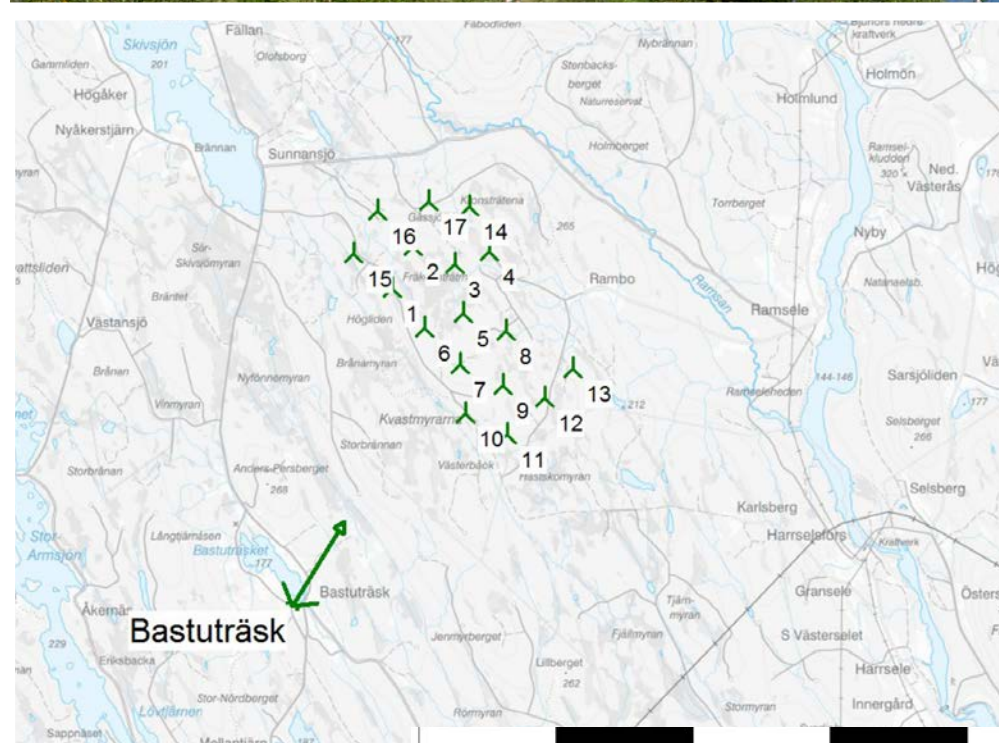

Kamera: Canon EOS 50D
Fotot taget: 2019-05-10 10:13
Pixlar: 7704x1531

Avstånd till närmaste vindkraftverk: ca 1,2 km.

Vindkraftverkens placeringar som symboler

Karta över fotopunkt och vindkraftverk

FOTOPUNKT 2: BASTUTRÄSK

Sikt punkt (SR99TM): Ost 712,433
Nord 7,105,824
Höjd 186 m ö. h.
Kamerans höjd: 1,7 m över mark
Fotots riktning: 35°

Panorama synfält: 105,4°x21,0°
Betraktelseavstånd: Ca 50 cm
Pappersstorlek: 840 x 297
Fotots storlek: 820 x 163 mm

Kamera: Canon EOS 50D
Fotot taget: 2019-06-10 12:37
Pixlar: 13166x2617

Avstånd till närmaste vindkraftverk: ca 4,7 km.

Vindkraftverkens placeringar som symboler

FOTOPUNKT 3: SKIVSJÖN

Siktunkt (SR99TM):	Ost	709,586	Panorama synfält:	75.0°x14.9°	Kamera:	Canon EOS 50D
	Nord	7,117,801	Betraktelseavstånd:	Ca 60 cm	Fotot taget:	2019-06-13 09:30
	Höjd	210 m ö. h.	Pappersstorlek:	840 x 297	Pixlar:	10428x2072
Kamerans höjd:	1,7 m över mark		Fotots storlek:	820 x 163 mm		
Fotots riktning:	143°					

Avstånd till närmaste vindkraftverk: ca 6,5 km.

Vindkraftverkens placeringar som symboler

Karta över fotopunkt och vindkraftverk

FOTOPUNKT 4: TVÄRÅLUND

Siktunkt (SR99TM):	Ost 726,862 Nord 7,115,315 Höjd 180 m ö. h.	Panorama synfält:	50,0°x9,9°	Kamera:	Canon EOS 50D
Kamerans höjd:	1,7 m över mark	Betraktelseavstånd:	Ca 90 cm	Fotot taget:	2019-06-12 09:00
Fotots riktning:	249°	Pappersstorlek:	840 x 297	Pixlar:	8981x1785
		Fotots storlek:	820 x 163 mm		