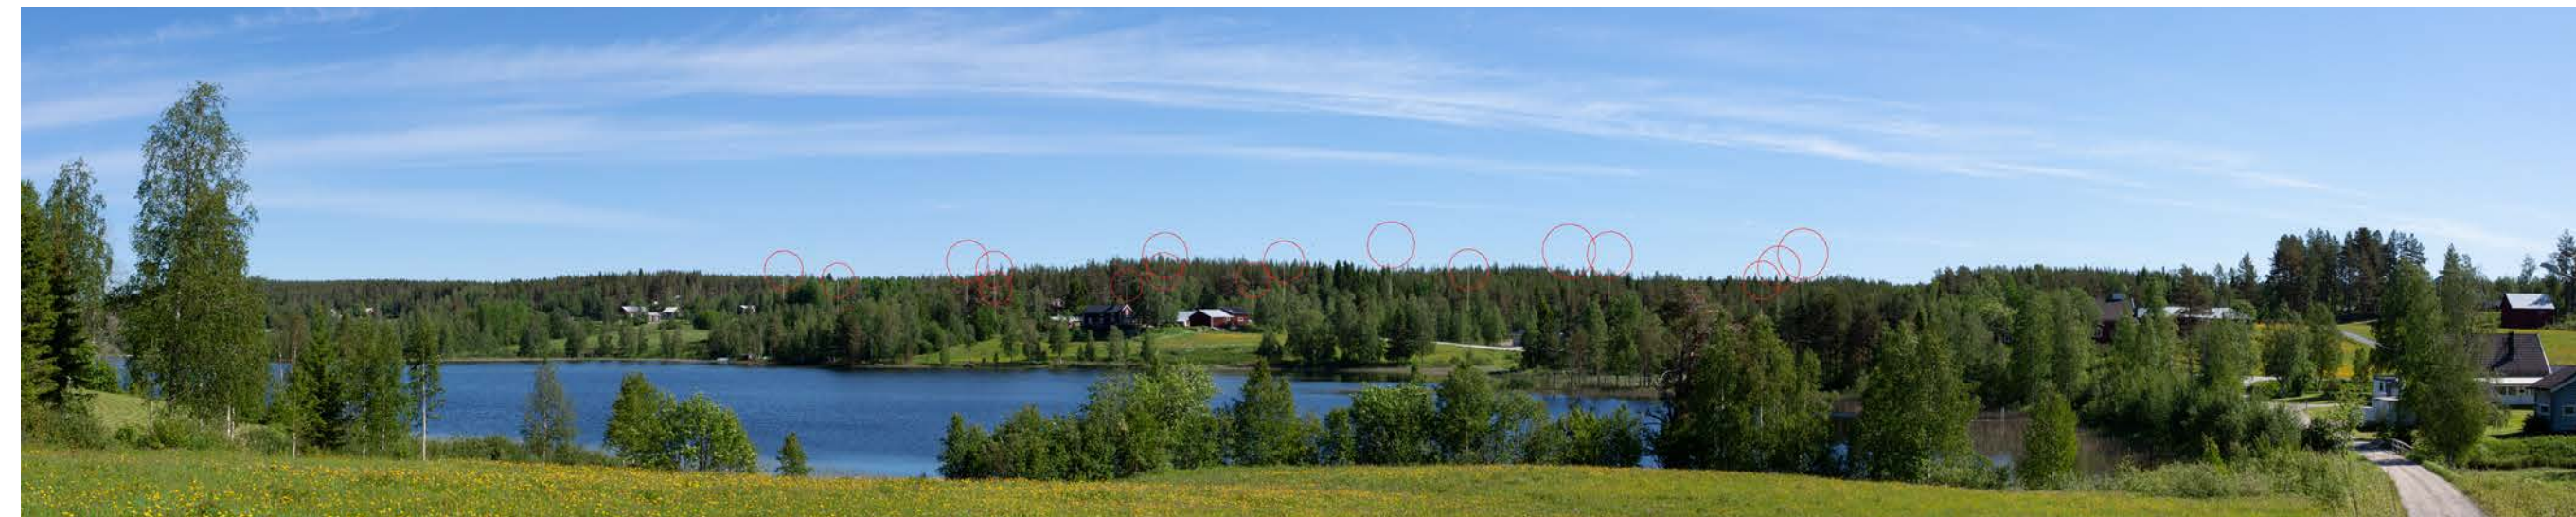

Kamera: Canon EOS 50D
Fotot taget: 2019-05-10 10:13
Pixlar: 7704x1531

Avstånd till närmaste vindkraftverk: ca 1,2 km.

Vindkraftverkens placeringar som symboler

Karta över fotopunkt och vindkraftverk

FOTOPUNKT 2: BASTUTRÄSK

Sikt punkt (SR99TM): Ost 712,433
Nord 7,105,824
Höjd 186 m ö. h.
Kamerans höjd: 1,7 m över mark
Fotots riktning: 35°

Panorama synfält: 105,4°x21,0°
Betraktelseavstånd: Ca 50 cm
Pappersstorlek: 840 x 297
Fotots storlek: 820 x 163 mm

Kamera: Canon EOS 50D
Fotot taget: 2019-06-10 12:37
Pixlar: 13166x2617

Avstånd till närmaste vindkraftverk: ca 4,7 km.

Vindkraftverkens placeringar som symboler

FOTOPUNKT 3: SKIVSJÖN

Siktunkt (SR99TM):	Ost	709,586	Panorama synfält:	75.0°x14.9°	Kamera:	Canon EOS 50D
	Nord	7,117,801	Betraktelseavstånd:	Ca 60 cm	Fotot taget:	2019-06-13 09:30
	Höjd	210 m ö. h.	Pappersstorlek:	840 x 297	Pixlar:	10428x2072
Kamerans höjd:	1,7 m över mark		Fotots storlek:	820 x 163 mm		
Fotots riktning:	143°					

Avstånd till närmaste vindkraftverk: ca 6,5 km.

Vindkraftverkens placeringar som symboler

Karta över fotopunkt och vindkraftverk

FOTOPUNKT 4: TVÄRÅLUND

Siktunkt (SR99TM):	Ost 726,862 Nord 7,115,315 Höjd 180 m ö. h.	Panorama synfält:	50,0°x9,9°	Kamera:	Canon EOS 50D
Kamerans höjd:	1,7 m över mark	Betraktelseavstånd:	Ca 90 cm	Fotot taget:	2019-06-12 09:00
Fotots riktning:	249°	Pappersstorlek:	840 x 297	Pixlar:	8981x1785
		Fotots storlek:	820 x 163 mm		