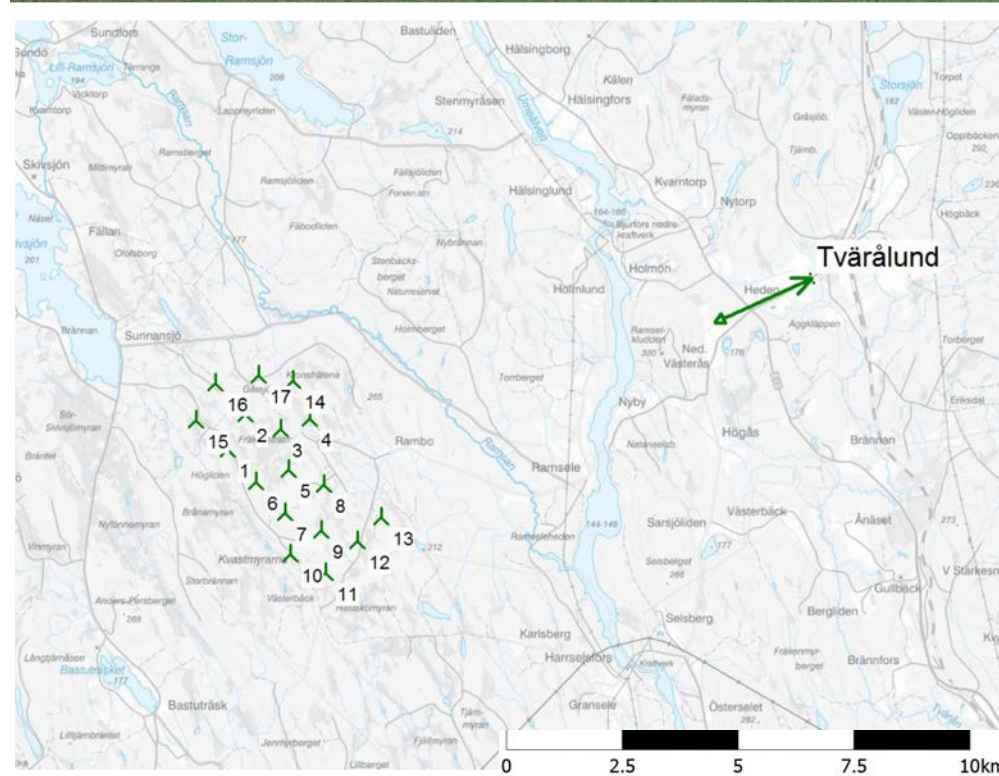

Kamera: Canon EOS 50D
Fotot taget: 2019-06-10 12:37
Pixlar: 13166x2617

Avstånd till närmaste vindkraftverk: ca 4,7 km.

Vindkraftverkens placeringar som symboler

FOTOPUNKT 3: SKIVSJÖN

Siktunkt (SR99TM):	Ost	709,586	Panorama synfält:	75.0°x14.9°	Kamera:	Canon EOS 50D
	Nord	7,117,801	Betraktelseavstånd:	Ca 60 cm	Fotot taget:	2019-06-13 09:30
	Höjd	210 m ö. h.	Pappersstorlek:	840 x 297	Pixlar:	10428x2072
Kamerans höjd:	1,7 m över mark		Fotots storlek:	820 x 163 mm		
Fotots riktning:	143°					

Avstånd till närmaste vindkraftverk: ca 6,5 km.

Vindkraftverkens placeringar som symboler

Karta över fotopunkt och vindkraftverk

FOTOPUNKT 4: TVÄRÅLUND

Siktunkt (SR99TM):	Ost 726,862 Nord 7,115,315 Höjd 180 m ö. h.	Panorama synfält:	50,0°x9,9°	Kamera:	Canon EOS 50D
Kamerans höjd:	1,7 m över mark	Betraktelseavstånd:	Ca 90 cm	Fotot taget:	2019-06-12 09:00
Fotots riktning:	249°	Pappersstorlek:	840 x 297	Pixlar:	8981x1785
		Fotots storlek:	820 x 163 mm		

Avstånd till närmaste vindkraftverk: ca 10,6 km.

Vindkraftverkens placeringar som symboler

Karta över fotopunkt och vindkraftverk