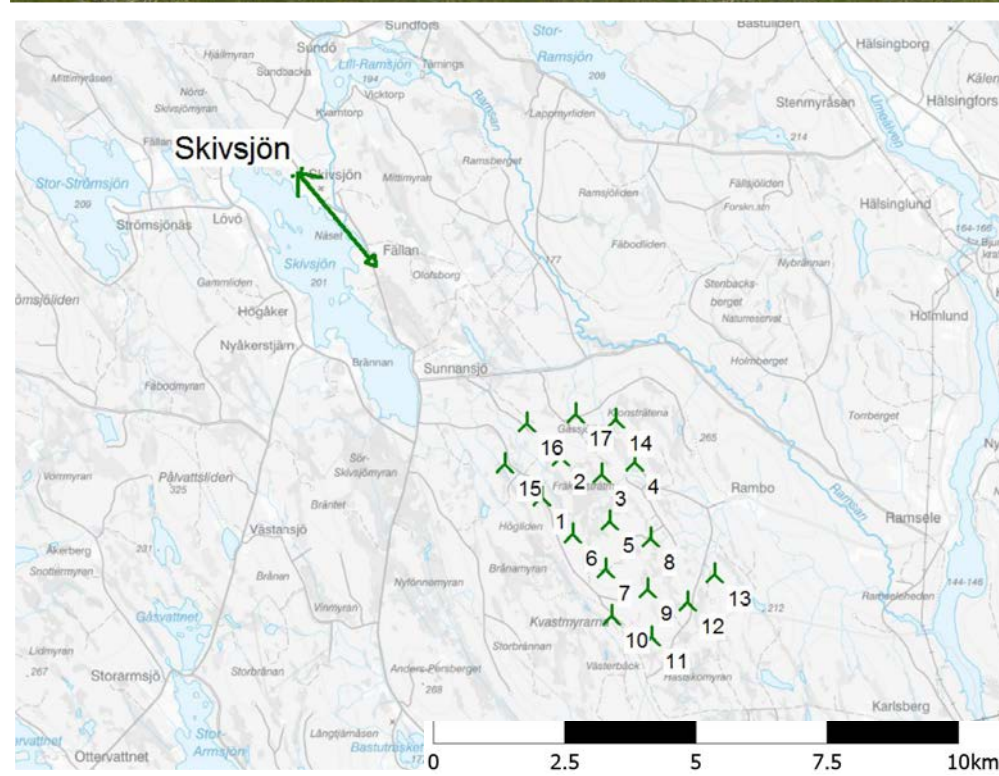

Sikt punkt (SR99TM): Ost 712,433
Nord 7,105,824
Höjd 186 m ö. h.
Kamerans höjd: 1,7 m över mark
Fotots riktning: 35°

Panorama synfält: 105,4°x21,0°
Betraktelseavstånd: Ca 50 cm
Pappersstorlek: 840 x 297
Fotots storlek: 820 x 163 mm

Kamera: Canon EOS 50D
Fotot taget: 2019-06-10 12:37
Pixlar: 13166x2617

Avstånd till närmaste vindkraftverk: ca 4,7 km.

Vindkraftverkens placeringar som symboler

FOTOPUNKT 3: SKIVSJÖN

Siktunkt (SR99TM):	Ost	709,586	Panorama synfält:	75.0°x14.9°	Kamera:	Canon EOS 50D
	Nord	7,117,801	Betraktelseavstånd:	Ca 60 cm	Fotot taget:	2019-06-13 09:30
	Höjd	210 m ö. h.	Pappersstorlek:	840 x 297	Pixlar:	10428x2072
Kamerans höjd:	1,7 m över mark		Fotots storlek:	820 x 163 mm		
Fotots riktning:	143°					

Avstånd till närmaste vindkraftverk: ca 6,5 km.

Vindkraftverkens placeringar som symboler

Karta över fotopunkt och vindkraftverk

FOTOPUNKT 4: TVÄRÅLUND

Siktunkt (SR99TM):	Ost 726,862 Nord 7,115,315 Höjd 180 m ö. h.	Panorama synfält:	50,0°x9,9°	Kamera:	Canon EOS 50D
Kamerans höjd:	1,7 m över mark	Betraktelseavstånd:	Ca 90 cm	Fotot taget:	2019-06-12 09:00
Fotots riktning:	249°	Pappersstorlek:	840 x 297	Pixlar:	8981x1785
		Fotots storlek:	820 x 163 mm		

Avstånd till närmaste vindkraftverk: ca 10,6 km.

Vindkraftverkens placeringar som symboler

Karta över fotopunkt och vindkraftverk