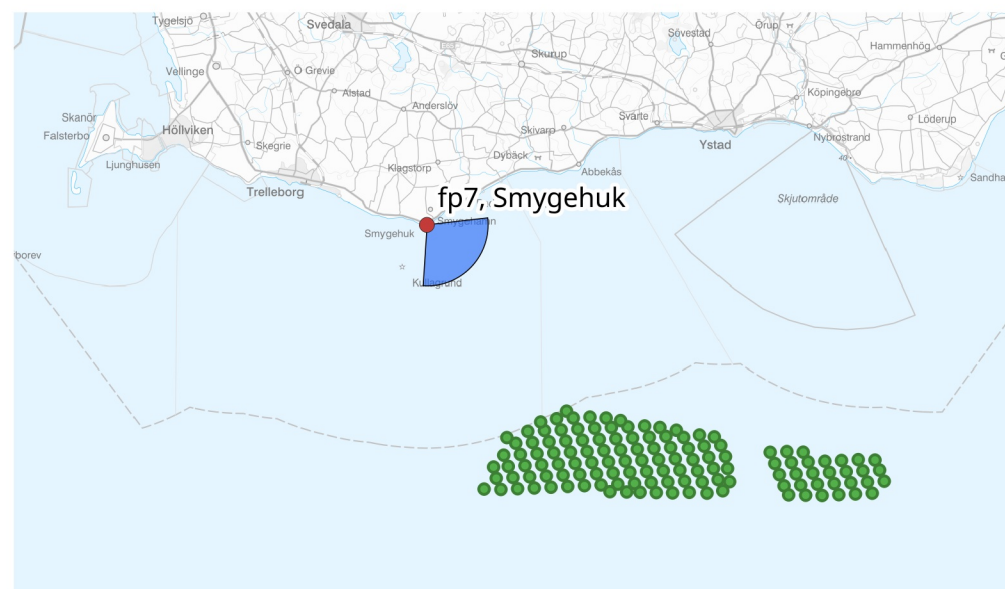

FOTOPUNKT 7, SMYGEHUK

Fotopunkt (SWEREF99 TM) Ost 395874 m
Nord 6133488 m
Höjd 4 m ö.h.
Fotoriktning 133°
Fotots synfält 102° x 25.5°
Tid för fotografering 2021-05-10 15:45

Avstånd till närmsta vindkraftverk 22,5 km