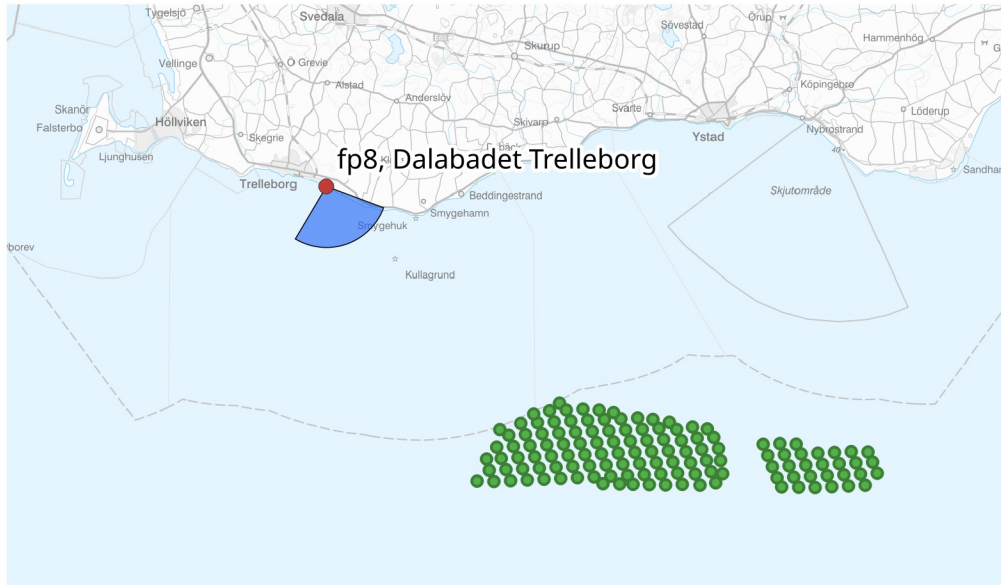

# FOTOPUNKT 8, DALABADET TRELLEBORG

Fotopunkt (SWEREF99 TM)    Ost 386579 m  
 Nord 6136510 m  
 Höjd 3 m ö.h.

Fotoriktning                    160°  
 Fotots synfält                    102° x 25.5°  
 Tid för fotografering            2021-05-10 16:19

Avstånd till närmsta vindkraftverk            29,6 km

**Fotomontaget bör betraktas från dubbla avståndet av bildens höjd för att motsvara verkligheten**